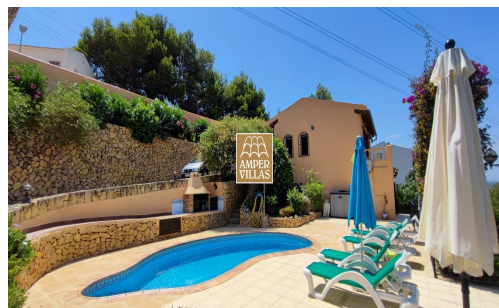

**Acogedora villa con vistas panorámicas
en Sierra Altea Golf.**

Tipo: Chalet / Finca

Referencia: C305

Habitaciones: 3

Baños: 2

Superficie: 125 m²

Terreno: 1548 m²

Venta

Precio: 385.000 €

Muy agradable villa en Sierra Altea Golf, a poca distancia del centro urbano de Altea la Vella. La distribución es la siguiente: Entrada, salón-comedor en varios ambientes, chimenea, cocina independiente y salida a terraza con vistas panorámicas a Altea la Vella, y las montañas. En el nivel inferior hay 3 dormitorios, 2 baños, y 2 trasteros y una gran terraza. Piscina con terrazas alrededor y barbacoa, bonito jardín mediterráneo. Calefacción eléctrica y aire acondicionado, parking para 4 coches.