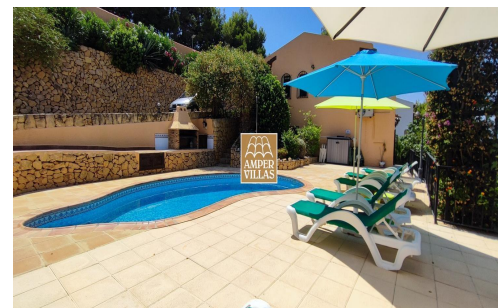

**Acogedora villa con vistas panorámicas
en Sierra Altea Golf.**

Tipo: Chalet / Finca

Referencia: C305

Habitaciones: 3

Baños: 2

Superficie: 125 m²

Terreno: 1548 m²

Venta

Precio: 385.000 €

Muy agradable villa en Sierra Altea Golf, a poca distancia del centro urbano de Altea la Vella. La distribución es la siguiente: Entrada, salón-comedor en varios ambientes, chimenea, cocina independiente y salida a terraza con vistas panorámicas a Altea la Vella, y las montañas. En el nivel inferior hay 3 dormitorios, 2 baños, y 2 trasteros y una gran terraza. Piscina con terrazas alrededor y barbacoa, bonito jardín mediterráneo. Calefacción eléctrica y aire acondicionado, parking para 4 coches.