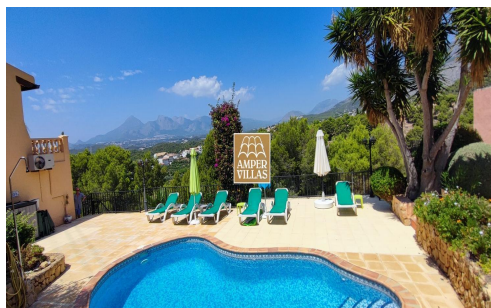

**Acogedora villa con vistas panorámicas
en Sierra Altea Golf.**

Tipo: Chalet / Finca

Referencia: C305

Habitaciones: 3

Baños: 2

Superficie: 125 m²

Terreno: 1548 m²

Venta

Precio: 385.000 €

Muy agradable villa en Sierra Altea Golf, a poca distancia del centro urbano de Altea la Vella. La distribución es la siguiente: Entrada, salón-comedor en varios ambientes, chimenea, cocina independiente y salida a terraza con vistas panorámicas a Altea la Vella, y las montañas. En el nivel inferior hay 3 dormitorios, 2 baños, y 2 trasteros y una gran terraza. Piscina con terrazas alrededor y barbacoa, bonito jardín mediterráneo. Calefacción eléctrica y aire acondicionado, parking para 4 coches.