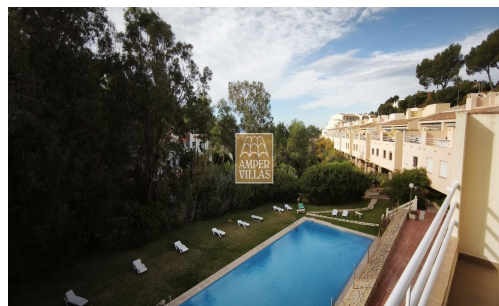

**Amplio bungalow con piscina y pista de
tenis comunitarios al lado del club de**

Tipo: Apartamento / Adosado

Referencia: A304

Habitaciones: 2

Baños: 2 + 1

Superficie: 122 m2

Venta

Precio: 295.000 €

Acogedor y amplio bungalow de esquina, cerca del club de golf, con entrada, salón-comedor con salida a terraza con bonitas vistas verdes, a la piscina y a la Bahía de Altea, cocina independiente, aseo de invitados y lavadero separado. En la planta inferior se encuentran 2 dormitorios, 2 baños y otro trastero. En la planta superior hay una terraza solarium. La vivienda dispone de aire acondicionado frio/calor y chimenea. Hay una plaza de parking delante de la casa, piscina comunitaria y pista de tenis.