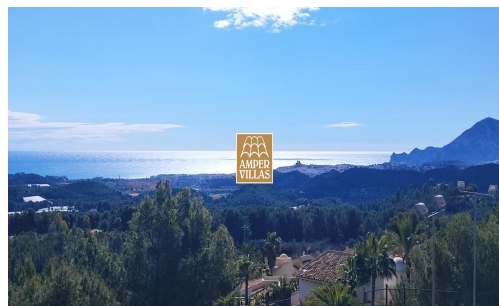

Precio: 1.295.000 €

Impresionante propiedad en un entorno natural con vistas panorámicas a la Bahía de Altea, y las montañas. La distribución es la siguiente: Hall de entrada, salón con chimenea, comedor, cocina semi-abierta, 2 dormitorios con cada una baño en-suite, aseo de invitados. En el nivel superior se encuentra el dormitorio principal con baño en-suite y gran terraza con vistas fabulosas. En el nivel inferior se encuentra el cuarto dormitorio con su baño en-suite y una sala de juegos. Piscina con una lamina de agua de 61m² y sistema auto-limpiante, jacuzzi, terraza cubierta, barbacoa exterior, doble garaje, sala de maquinas, lavandería, calefacción central con depósito de gas, bomba de calor en todas las estancias, jardín con riego automático, iluminación exterior.